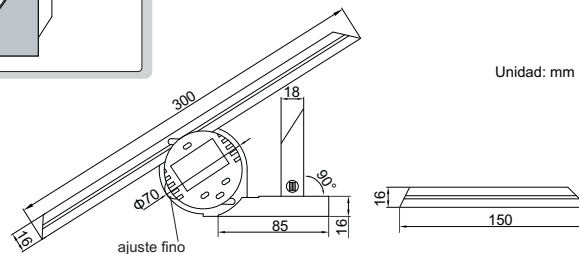

# ESCUADRA UNIVERSAL DIGITAL

**INSIZE**

- Display en grados (por ejemplo 32.658°) y grados/minutos/segundos (por ejemplo 32°39'30")
- PRESET: presetea la lectura
- MODO de botón: elegir 0-90°, 0-180° or 0-360°
- Botón CERO/ON: de cero y prendido
- Botón +/- : cambia la dirección de la medida
- Batería CR2032, apagado automático
- Provista de regla de 150mm y escuadra de 90°

Código	Rango	Resolución	Exactitud
2172-360	0 - 360°	30"/0.005°	±5'